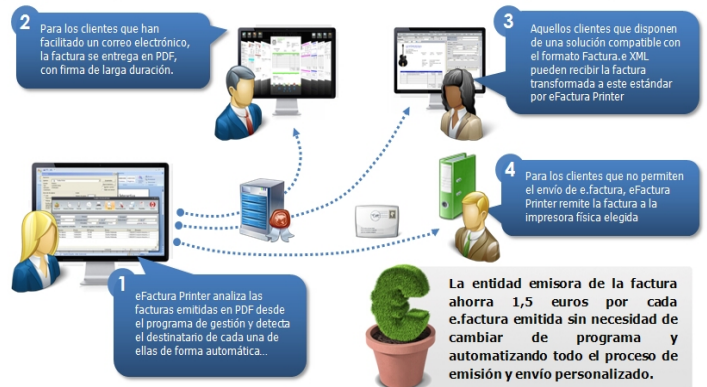

Software Factura Electrónica

eFactura:

Generació de la factura telemàtica en format Xml y Pdf
Vàlid per a qualsevol Erp entorn Windows
Detecció **automàtica** del destinatari i **enviament** per email

Preu llicència 99,00€ Revonació anual 59,00€
Llicència establerta per 20.000 firmes/any

eFactura Printer permet automatitzar todo el proceso de envío de e.factura,
personalizada para cada cliente, sin necesidad de cambiar de programa de gestión